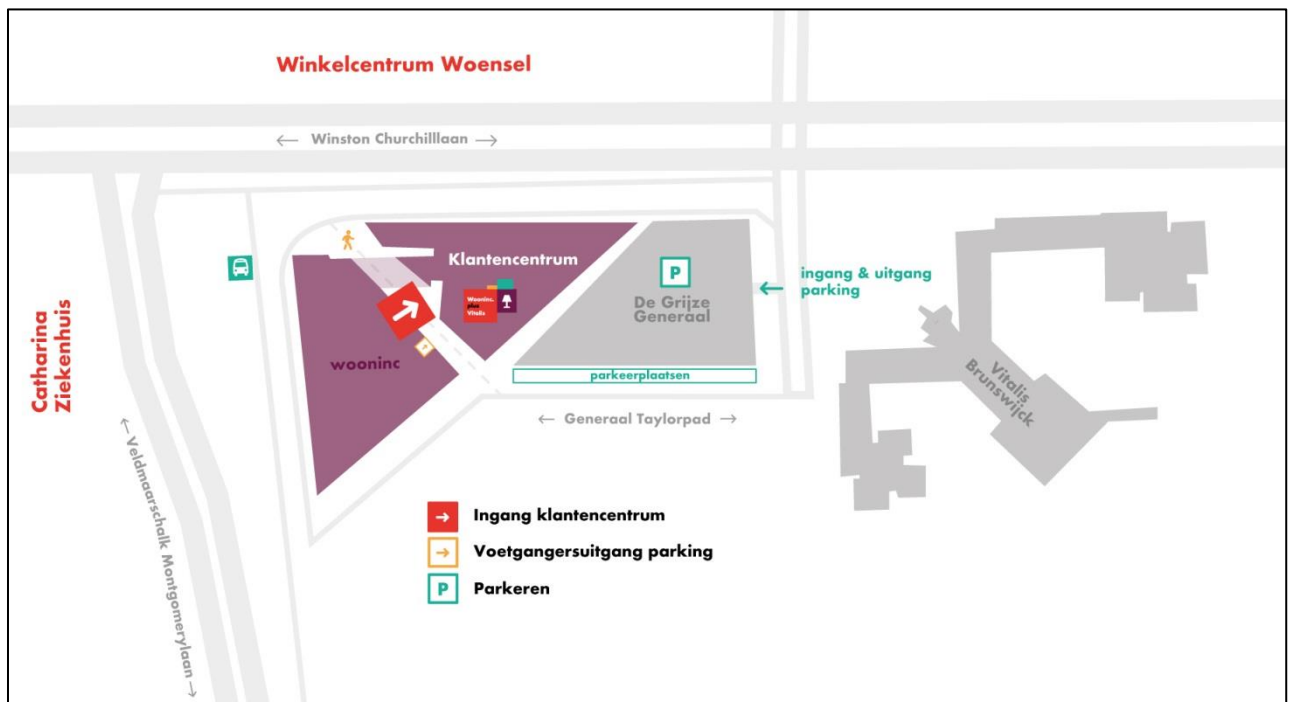

### Reizen met openbaar vervoer

Het WoonincPlusVitalis klantencentrum is eenvoudig te bereiken met het openbaar vervoer. Het bevindt zich aan de rechterzijde van busstation WoensXL/ZH Catharina aan de Veldmaarschalk Montgomerylaan. Houd bij het verlaten van de bushalte rechts aan richting het voetgangersgedeelte voor het Wooninc. gebouw. In het straatje vindt u de ingang van het klantencentrum WoonincPlusVitalis aan de linkerzijde, tegenover de ingang van Wooninc.

### **Vanuit Tilburg (A58), Den Bosch (A2)**

Volg bij knooppunt Batadorp de richting Nijmegen/Helmond. Volg daarna bij knooppunt Ekkersweijer de borden Eindhoven Centrum/Woensel. U komt op de Kennedylaan. U houdt rechts aan en neemt de afslag Winston Churchilllaan. Op het viaduct gaat u rechtsaf. U bent nu op de Winston Churchilllaan. Bij het eerste verkeerslicht gaat u linksaf naar de Franklin D Rooseveltlaan. U ziet Parking De Grijze Generaal aan uw rechterzijde.